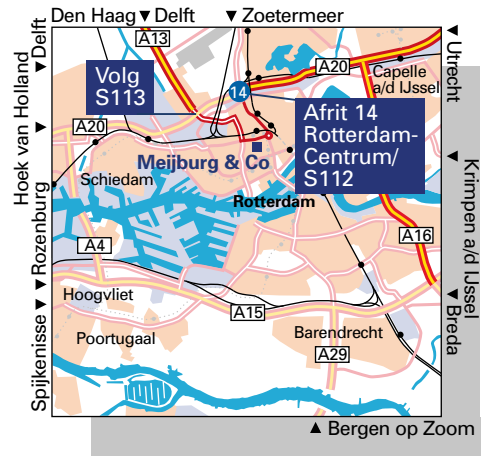

Meijburg & Co
Tax & Legal

Rotterdam

Weena 654
3012 CN Rotterdam
Telefoon: 088 909 20 00